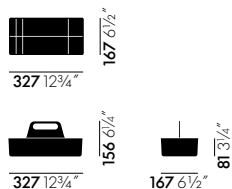

Toolbox

Arik Levy, 2010

vitra.

Toolbox est un organisateur pratique. Utilisée pour ranger le matériel de travail et les accessoires, la boîte à outils trouve sa place dans une armoire, sur une étagère ou dans un trolley. Tout reste toujours accessible dans le panier de rangement à emporter.

- **Matériau** : matière plastique ABS.

DIMENSIONS (selon la norme EN 1335-1)

Toolbox

COULEURS ET MATERIAUX

01
basic dark

83
bleu de mer

04
blanc

41
rose tendre